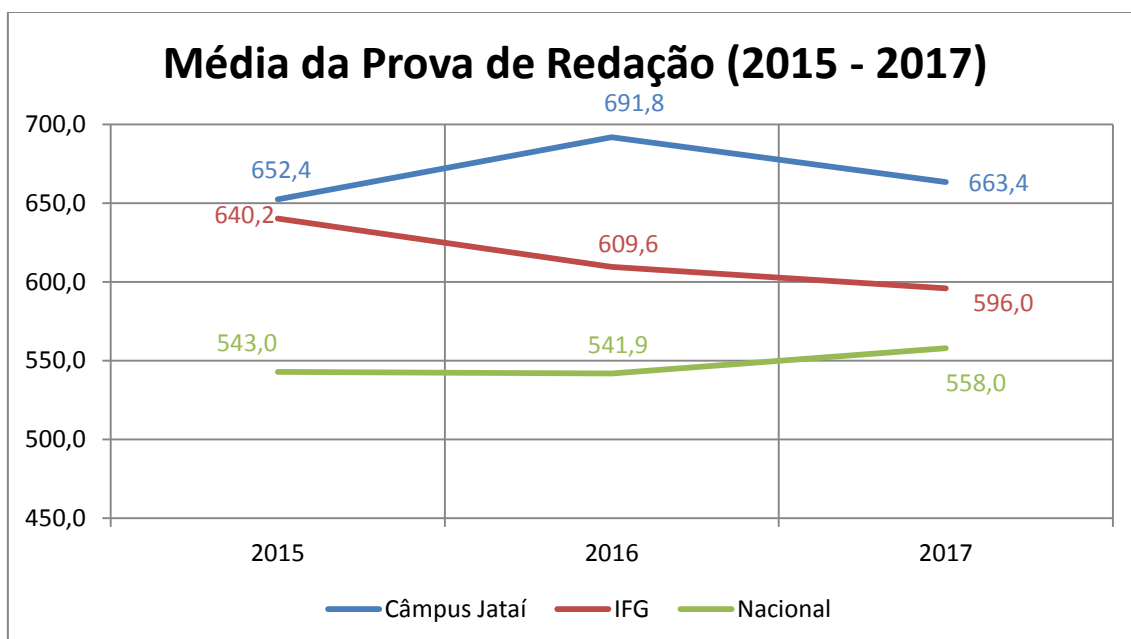

Fonte: Elaboração própria a partir dos microdados do ENEM/INEP.