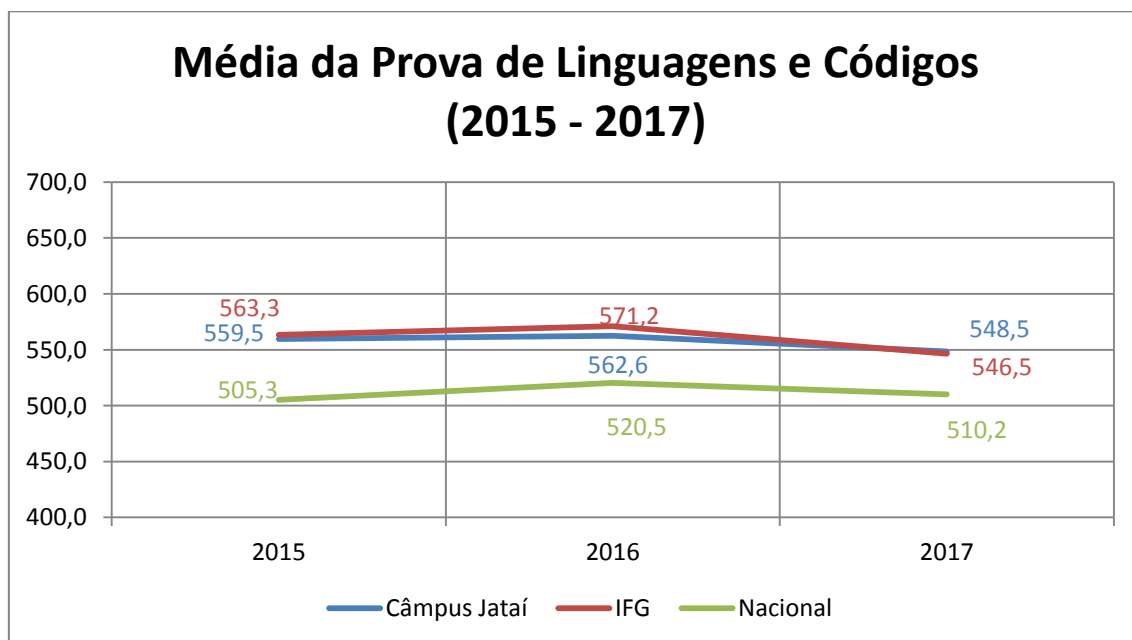

FONTE DOS DADOS- INEP

Sobre os Dados

- Foram analisadas as médias das provas do ENEM cujo aluno informou o Câmpus como escola de origem.
 - Observa-se que a quantidade de alunos que declaram a escola de origem é baixa (apenas 13,3% dos participantes no ano de 2017).
 - Quantidade de alunos que declararam o Câmpus Jataí como escola de origem: 34 (2015), 45 (2016) e 47 (2017).
- A critério de comparação, também são apresentadas a média nacional e a nota média dos Câmpus do IFG.
 - A média nacional é a média de todos os participantes do Enem durante o ano, seja de instituições públicas ou privadas. Esses dados foram extraídos por meio de consulta à mídia virtual;
 - A média dos Câmpus do IFG foi calculada como uma média simples dos resultados obtidos por cada Câmpus.
- Os dados foram coletados no INEP em 10 de outubro de 2018. Disponível em: <http://portal.inep.gov.br/microdados>

Gráfico 1 – Apresenta a média das notas da prova de Ciências Naturais dos alunos que declararam o Câmpus como instituição de origem, assim como as médias nacional e do IFG.

Fonte: Elaboração própria a partir dos microdados do ENEM/INEP.

Gráfico 2 – Apresenta a média das notas da prova de Ciências Humanas dos alunos que declararam o Câmpus como instituição de origem, assim como as médias nacional e do IFG.

Fonte: Elaboração própria a partir dos microdados do ENEM/INEP.

Gráfico 3 – Apresenta a média das notas da prova de Linguagens e Códigos dos alunos que declararam o Câmpus como instituição de origem, assim como as médias nacional e do IFG.

Fonte: Elaboração própria a partir dos microdados do ENEM/INEP.