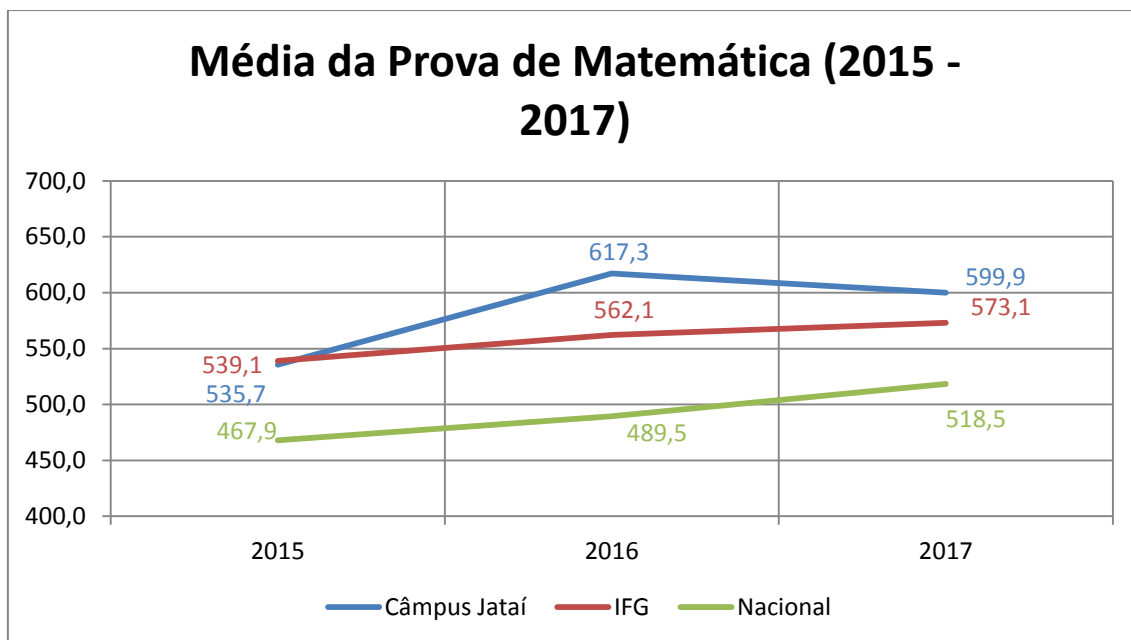

Gráfico 4 – Apresenta a média das notas da prova de Matemática dos alunos que declararam o Câmpus como instituição de origem, assim como as médias nacional e do IFG.

Fonte: Elaboração própria a partir dos microdados do ENEM/INEP.

Gráfico 5 – Apresenta a média das notas da prova de Redação dos alunos que declararam o Câmpus como instituição de origem, assim como as médias nacional e do IFG.