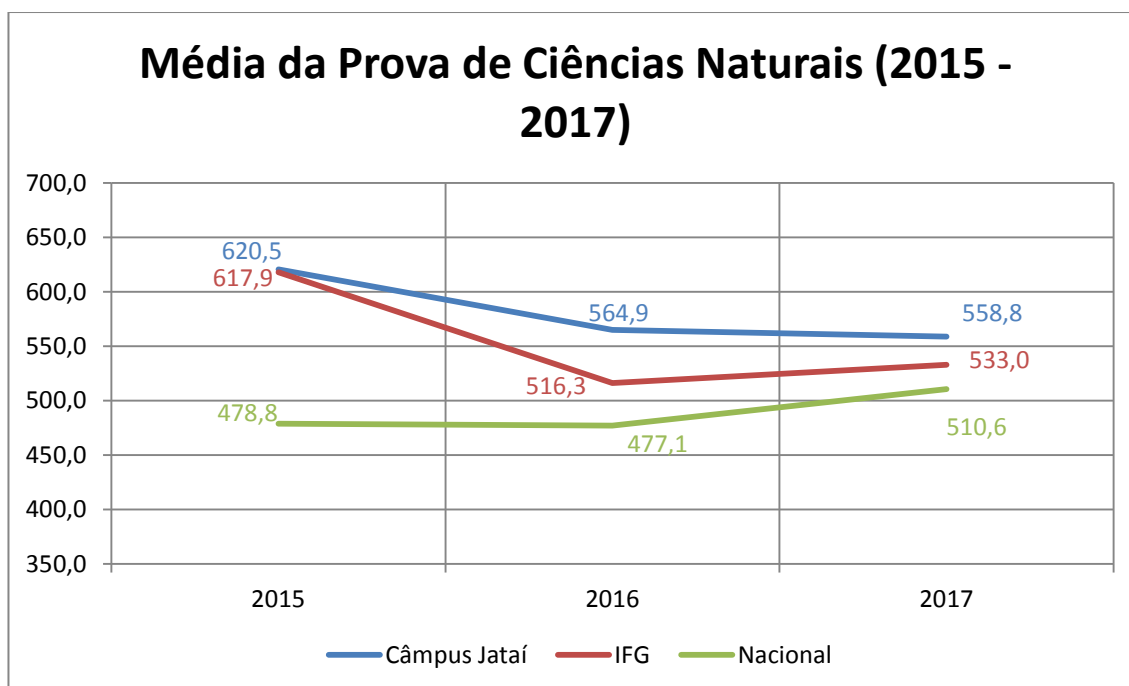

Dez/2018

Boletim de Informações 10/2018

INSTITUTO FEDERAL
Goiás

Planejamento e Desenvolvimento Institucional

OBJETO DE ANÁLISE - **Médias das provas do ENEM por área / Câmpus Jataí - IFG**

DATA DA ELABORAÇÃO - 03/12/2018

FONTE DOS DADOS- INEP

Sobre os Dados

- Foram analisadas as médias das provas do ENEM cujo aluno informou o Câmpus como escola de origem.
 - Observa-se que a quantidade de alunos que declaram a escola de origem é baixa (apenas 13,3% dos participantes no ano de 2017).
 - Quantidade de alunos que declararam o Câmpus Jataí como escola de origem: 34 (2015), 45 (2016) e 47 (2017).
- A critério de comparação, também são apresentadas a média nacional e a nota média dos Câmpus do IFG.
 - A média nacional é a média de todos os participantes do Enem durante o ano, seja de instituições públicas ou privadas. Esses dados foram extraídos por meio de consulta à mídia virtual;
 - A média dos Câmpus do IFG foi calculada como uma média simples dos resultados obtidos por cada Câmpus.
- Os dados foram coletados no INEP em 10 de outubro de 2018. Disponível em: <http://portal.inep.gov.br/microdados>

Gráfico 1 – Apresenta a média das notas da prova de Ciências Naturais dos alunos que declararam o Câmpus como instituição de origem, assim como as médias nacional e do IFG.

Fonte: Elaboração própria a partir dos microdados do ENEM/INEP.

Gráfico 2 – Apresenta a média das notas da prova de Ciências Humanas dos alunos que declararam o Câmpus como instituição de origem, assim como as médias nacional e do IFG.

Fonte: Elaboração própria a partir dos microdados do ENEM/INEP.