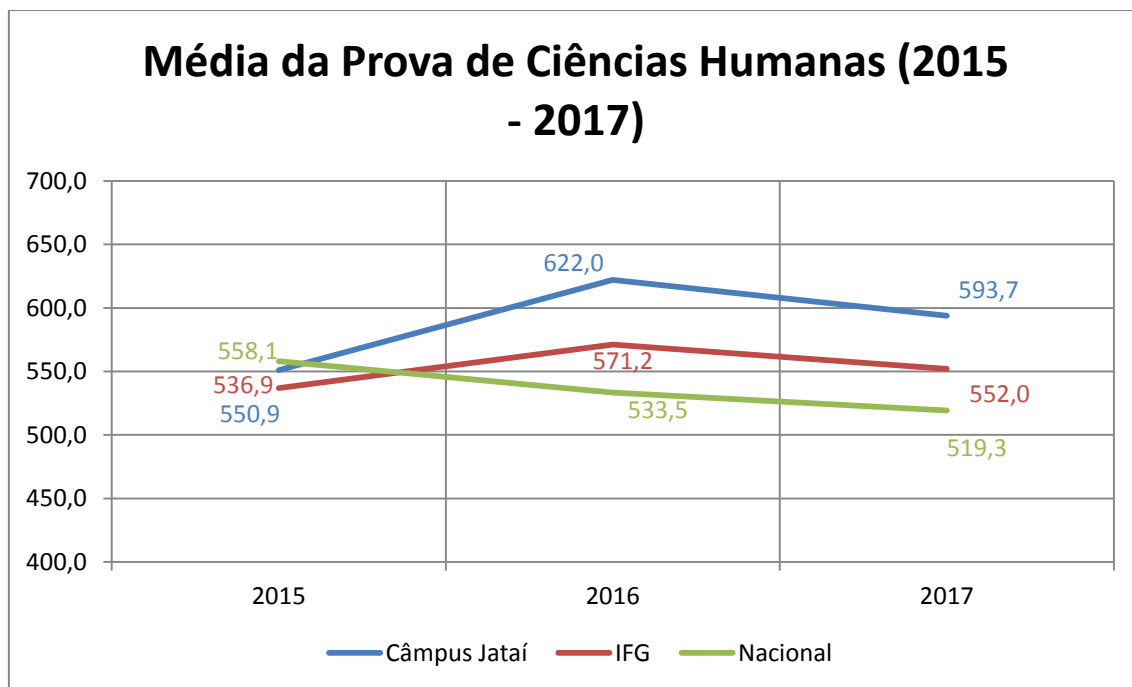

Dez/2018

Boletim de Informações 10/2018

INSTITUTO FEDERAL
Goiás

Planejamento e Desenvolvimento Institucional

OBJETO DE ANÁLISE - **Médias das provas do ENEM por área / Câmpus Jataí - IFG**

DATA DA ELABORAÇÃO - 03/12/2018

FONTE DOS DADOS- INEP

Sobre os Dados

- Foram analisadas as médias das provas do ENEM cujo aluno informou o Câmpus como escola de origem.
 - Observa-se que a quantidade de alunos que declaram a escola de origem é baixa (apenas 13,3% dos participantes no ano de 2017).
 - Quantidade de alunos que declararam o Câmpus Jataí como escola de origem: 34 (2015), 45 (2016) e 47 (2017).
- A critério de comparação, também são apresentadas a média nacional e a nota média dos Câmpus do IFG.
 - A média nacional é a média de todos os participantes do Enem durante o ano, seja de instituições públicas ou privadas. Esses dados foram extraídos por meio de consulta à mídia virtual;
 - A média dos Câmpus do IFG foi calculada como uma média simples dos resultados obtidos por cada Câmpus.
- Os dados foram coletados no INEP em 10 de outubro de 2018. Disponível em: <http://portal.inep.gov.br/microdados>

Gráfico 1 – Apresenta a média das notas da prova de Ciências Naturais dos alunos que declararam o Câmpus como instituição de origem, assim como as médias nacional e do IFG.

Fonte: Elaboração própria a partir dos microdados do ENEM/INEP.

Gráfico 2 – Apresenta a média das notas da prova de Ciências Humanas dos alunos que declararam o Câmpus como instituição de origem, assim como as médias nacional e do IFG.

Fonte: Elaboração própria a partir dos microdados do ENEM/INEP.